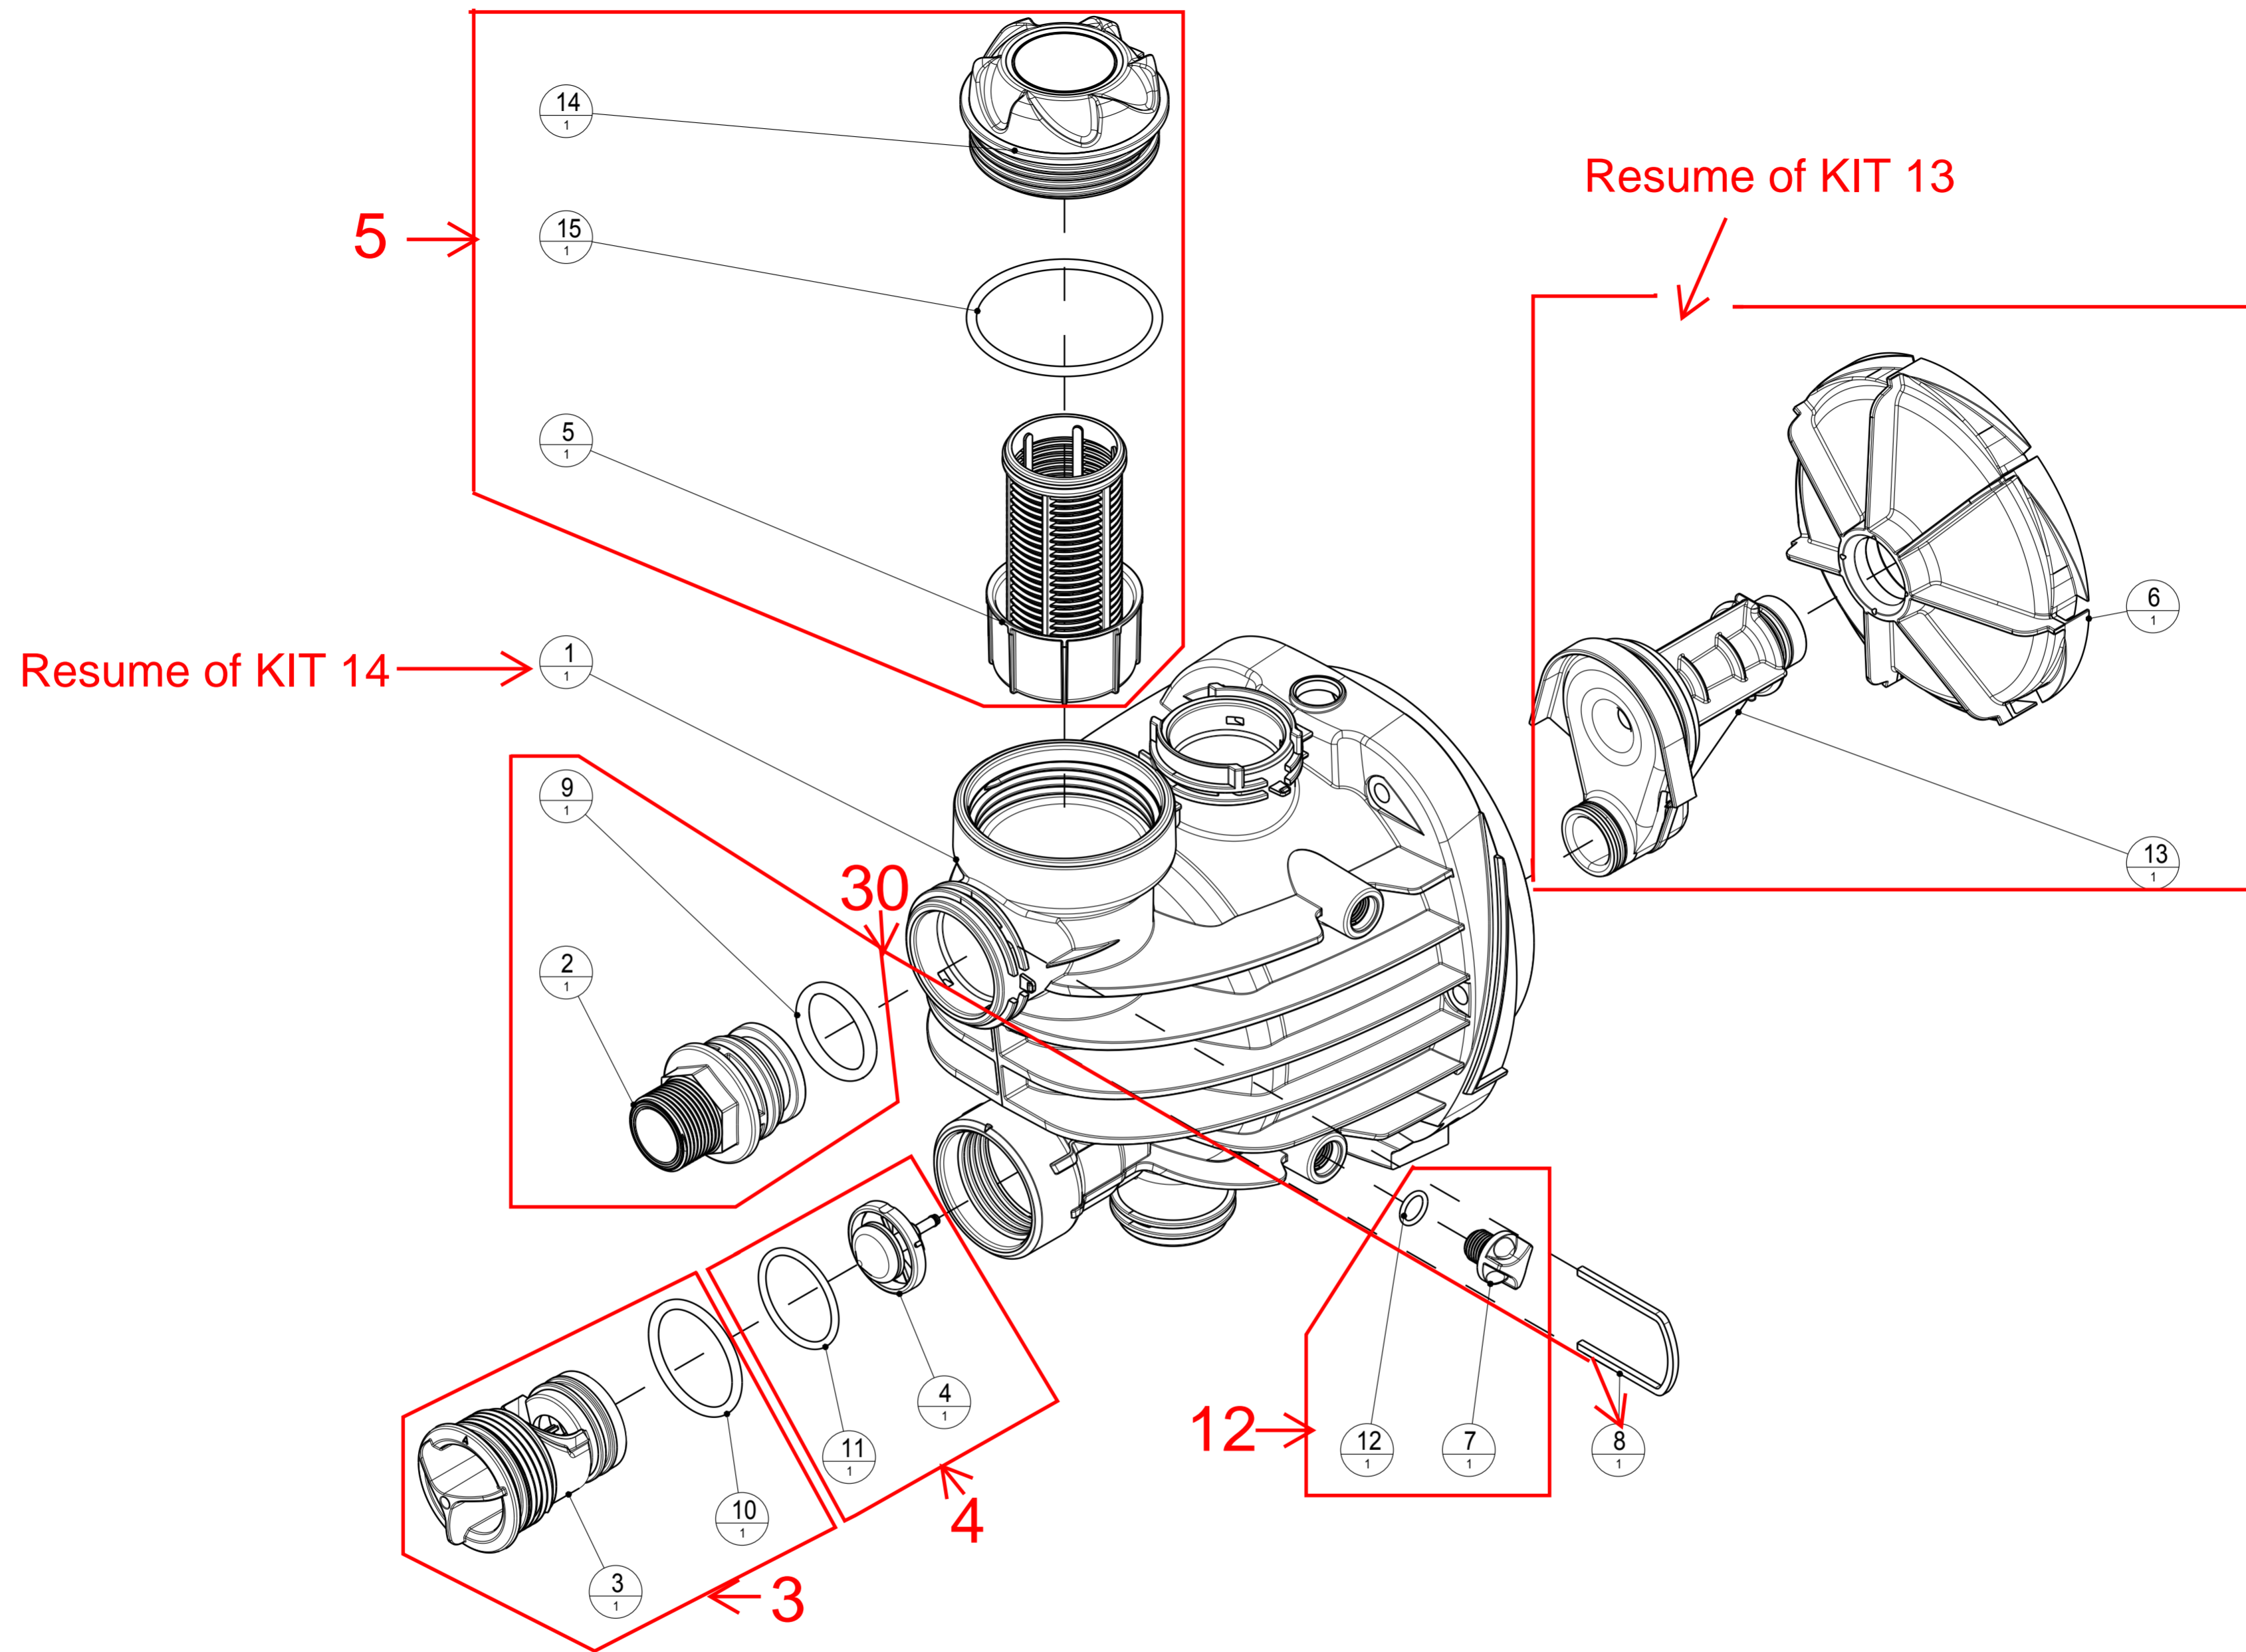

Only Pump Body is included,
refer to Nr. 1 in drawing
60170954 or 60170611

Refer to Nr. 6&Nr.
13 in drawing 60170954
or 60170611.

Ref. číslo	Kód	Popis dílů	Model	Ver. č.	Barva
1	SP00002305	Mezistěna (sada)	EASY BOOST 1100	1	Univerzální
2	SP00002297	Motor H100 ASS.Y (sada)	EASY BOOST 1100	1	Univerzální
3	SP00002298	Zátka zpětné klapky (sada)	EASY BOOST 1100	1	Zelená EASY
4	SP00002279	Zpětná klapka (sada)	EASY BOOST 1100	1	Univerzální
5	SP00002280	Vložka filtru se zátkou (sada)	EASY BOOST 1100	1	Univerzální
7	SP00002278	Odvodňovací ventil (sada)	EASY BOOST 1100	1	Univerzální
11	SP00002272	Mechanická ucpávka	EASY BOOST 1100	1	Univerzální
12	SP00002293	Zátka 1/4" (sada)	EASY BOOST 1100	1	Zelená EASY
13	SP00002308	Oběžné kolo, difuzor, ejektor (sada)	EASY BOOST 1100	1	Univerzální
14	SP00002303	Těleso čerpadla (sada)	EASY BOOST 1100	1	Univerzální
17	SP00002299	Těleso svorkovnice	EASY BOOST 1100	1	Univerzální
18	SP00002283	Klíč filtru	EASY BOOST 1100	1	Univerzální
19	SP00002300	Kondenzátor (sada)	EASY BOOST 1100	1	Univerzální
24	SP00002318	Rukojeť	EASY BOOST 1100	1	Univerzální
25	SP00002321	T-tvarovka pro tlakový spínač	EASY BOOST 1100	1	Univerzální
25	SP00002292	Kryt motoru	EASY BOOST 1100	1	Zelená EASY
27	SP00002322	Tlakový spínač	EASY BOOST 1100	1	Univerzální
30	SP00002294	Otočná přípojka (sada)	EASY BOOST 1100	1	Zelená EASY
34	SP00002309	Víko svorkovnice	EASY BOOST 1100	1	Univerzální
39	SP00002320	Manometr	EASY BOOST 1100	1	Univerzální
41	SP00002319	Spojovací těleso	EASY BOOST 1100	1	Univerzální
42	SP00002324	Tlaková nádoba	EASY BOOST 1100	1	Zelená EASY
43	SP00002325	Podstavec tlakové nádooby	EASY BOOST 1100	1	Univerzální
1	SP00002305	Mezistěna (sada)	EASY BOOST 850	1	Univerzální
2	SP00002307	Motor H80 ASS.Y (sada)	EASY BOOST 850	1	Univerzální
3	SP00002298	Zátka zpětné klapky (sada)	EASY BOOST 850	1	Zelená EASY
4	SP00002279	Zpětná klapka (sada)	EASY BOOST 850	1	Univerzální
5	SP00002280	Vložka filtru se zátkou (sada)	EASY BOOST 850	1	Univerzální
7	SP00002278	Odvodňovací ventil (sada)	EASY BOOST 850	1	Univerzální
11	SP00002272	Mechanická ucpávka	EASY BOOST 850	1	Univerzální
12	SP00002293	Zátka 1/4" (sada)	EASY BOOST 850	1	Zelená EASY
13	SP00002306	Oběžné kolo, difuzor, ejektor (sada)	EASY BOOST 850	1	Univerzální
14	SP00002303	Těleso čerpadla (sada)	EASY BOOST 850	1	Univerzální
17	SP00002299	Sada svorkovnice	EASY BOOST 850	1	Univerzální
18	SP00002283	Klíč filtru	EASY BOOST 850	1	Univerzální
19	SP00002275	Kondenzátor (sada)	EASY BOOST 850	1	Univerzální
24	SP00002318	Rukojeť	EASY BOOST 850	1	Univerzální
25	SP00002321	T-tvarovka pro tlakový spínač	EASY BOOST 850	1	Univerzální
25	SP00002292	Kryt motoru	EASY BOOST 850	1	Zelená EASY
27	SP00002322	Tlakový spínač	EASY BOOST 850	1	Univerzální
30	SP00002294	Otočná přípojka (sada)	EASY BOOST 850	1	Zelená EASY
34	SP00002309	Víko svorkovnice	EASY BOOST 850	1	Univerzální
39	SP00002320	Manometr	EASY BOOST 850	1	Univerzální
41	SP00002319	Spojovací těleso	EASY BOOST 850	1	Univerzální
42	SP00002324	Tlaková nádoba	EASY BOOST 850	1	Zelená EASY
43	SP00002325	Podstavec tlakové nádooby	EASY BOOST 850	1	Univerzální
1	SP00002305	Mezistěna (sada)	EASY BOOST 1100 DIGITAL	1	Univerzální
2	SP00002297	Motor H100 ASS.Y (sada)	EASY BOOST 1100 DIGITAL	1	Univerzální
3	SP00002298	Zátka zpětné klapky (sada)	EASY BOOST 1100 DIGITAL	1	Zelená EASY
4	SP00002279	Zpětná klapka (sada)	EASY BOOST 1100 DIGITAL	1	Univerzální
5	SP00002280	Vložka filtru se zátkou (sada)	EASY BOOST 1100 DIGITAL	1	Univerzální
7	SP00002278	Odvodňovací ventil (sada)	EASY BOOST 1100 DIGITAL	1	Univerzální
11	SP00002272	Mechanická ucpávka	EASY BOOST 1100 DIGITAL	1	Univerzální
12	SP00002293	Zátka 1/4" (sada)	EASY BOOST 1100 DIGITAL	1	Zelená EASY
13	SP00002308	Oběžné kolo, difuzor, ejektor (sada)	EASY BOOST 1100 DIGITAL	1	Univerzální
14	SP00002303	Těleso čerpadla (sada)	EASY BOOST 1100 DIGITAL	1	Univerzální
17	SP00002316	Kompletní svorkovnice s ovládací jednotkou	EASY BOOST 1100 DIGITAL	1	Zelená EASY
18	SP00002283	Klíč filtru	EASY BOOST 1100 DIGITAL	1	Univerzální
19	SP00002300	Kondenzátor (sada)	EASY BOOST 1100 DIGITAL	1	Univerzální
23	SP00002281	Přívodní kabel s vidlicí (sada)	EASY BOOST 1100 DIGITAL	1	Univerzální
24	SP00002318	Rukojeť	EASY BOOST 1100 DIGITAL	1	Univerzální
25	SP00002292	Kryt motoru	EASY BOOST 1100 DIGITAL	1	Zelená EASY
29	SP00002314	Průtokový snímač (sada)	EASY BOOST 1100 DIGITAL	1	Univerzální
30	SP00002294	Otočná přípojka (sada)	EASY BOOST 1100 DIGITAL	1	Zelená EASY
34	SP00002315	Víko svorkovnice	EASY BOOST 1100 DIGITAL	1	Zelená EASY
35	SP00002313	Elektronická jednotka (sada)	EASY BOOST 1100 DIGITAL	1	Univerzální
41	SP00002319	Spojovací těleso	EASY BOOST 1100 DIGITAL	1	Univerzální
43	SP00002325	Podstavec tlakové nádooby	EASY BOOST 1100 DIGITAL	1	Univerzální
43	SP00002324	Tlaková nádoba	EASY BOOST 1100 DIGITAL	1	Zelená EASY