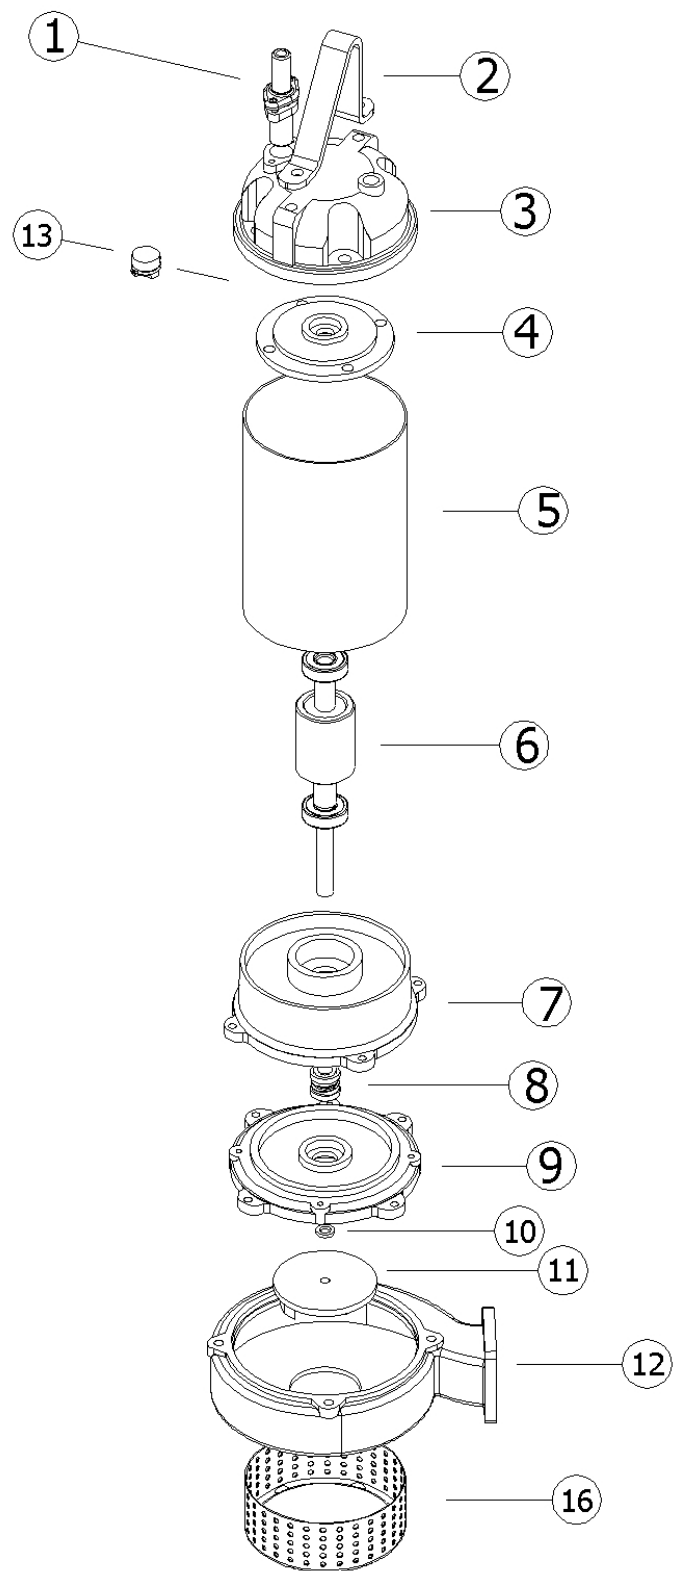

EF-Rozpiska náhradních dílů

EF-5.03~10

EF-5.20~75

poz	Název	Material	Foto	poz	Název	Material	Foto
1	Kabel	H07		9	Seal Housing	FC-200	
2	Rukojeť	SS41		10	Oil Seal	NBR	
2-1	Rukojeť	Nylon 6		11	Impeller	FC-200	
3	Víko motoru	FC-200		12	Pump Casing	FC-200	
3-1	Víko motoru	Nylon 66		12-1	Pump Casing	FC-200	
4	Mezis- těna	FC-200		13	Protector		
5	Plášť motoru	SUS-304		14	Capacitor (Single Phase Only)		
6	Rotor			15	Bearing		
7	Olejevá vana	FC-200		16	Strainer	SUS-304	
8	Ucpávka	Horní: CA/CE Spodní: SIC/SIC					