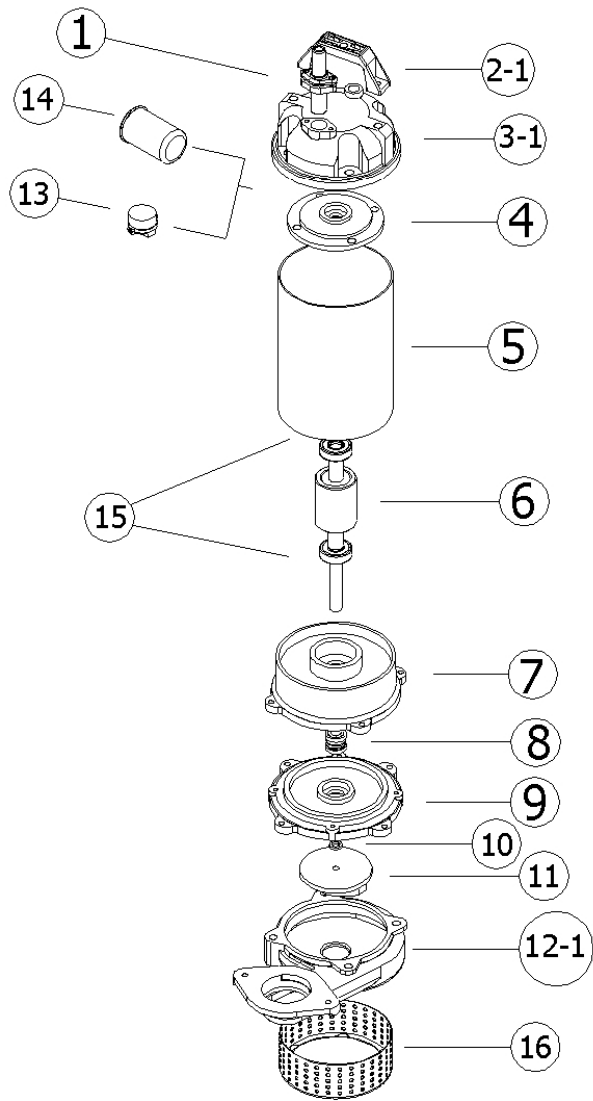

EF-Rozpiska náhradních dílů

EF-5.03~10

EF-5.20~75

poz	Název	Material	Foto	poz	Název	Material	Foto
1	Kabel	H07		9	Seal Housing	FC-200	
2	Rukojeť	SS41		10	Oil Seal	NBR	
2-1	Rukojeť	Nylon 6		11	Impeller	FC-200	
3	Víko motoru	FC-200		12	Pump Casing	FC-200	
3-1	Víko motoru	Nylon 66		12-1	Pump Casing	FC-200	
4	Mezis- těna	FC-200		13	Protector		
5	Plášť motoru	SUS-304		14	Capacitor (Single Phase Only)		
6	Rotor			15	Bearing		
7	Olejevá vana	FC-200		16	Strainer	SUS-304	
8	Ucpávka	Horní: CA/CE Spodní: SIC/SIC					