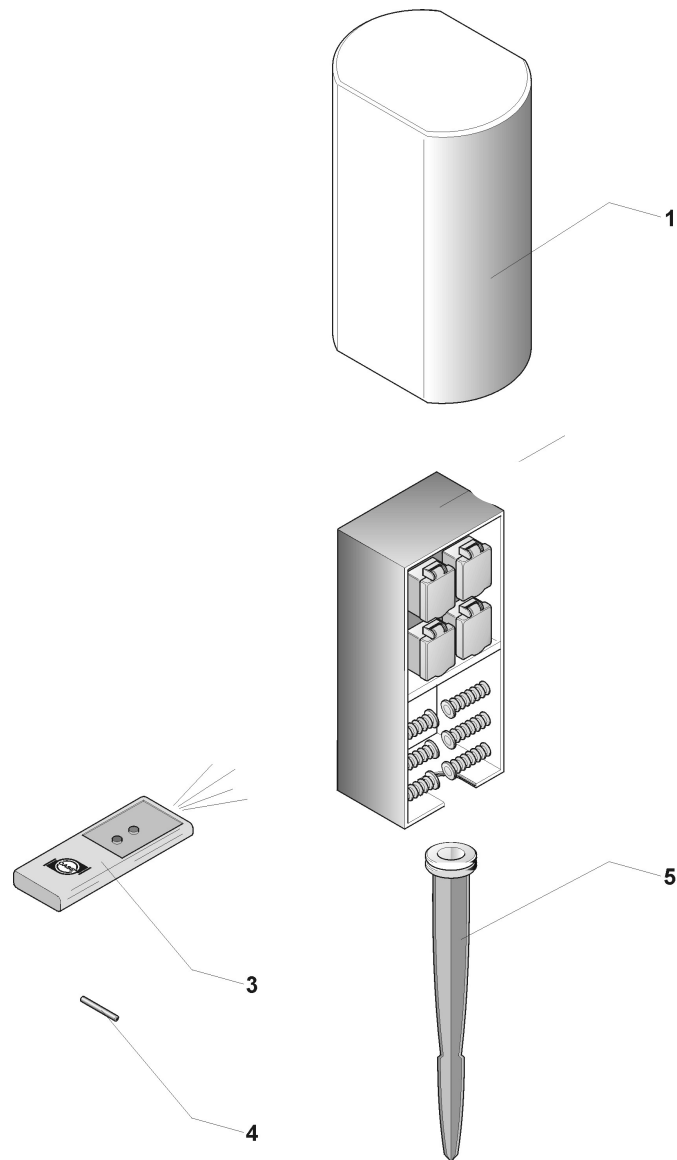

Ersatzteilliste 2010 Spare part list 2010

54978 FM-Master 1
36310 FM-Master 2
36311 FM-Master 3
56886 FM Profi Master
55454 InScenio 12V
55433 InScenio 230

Pos.-Nr.	ID.-Nr.	Ersatzteilbezeichnung	Spare part description
1	33371	Haube	cover FM - Master 1 - 3
3	22653	Handsender	hand transmitter
4	17441	Taststift	hilox shaft
5	20284	Erdspiess	spike
6	27645	Feinsicherungshalter FM 3	fuse holder
7	26873	Sicherung	fuse 1,6 A
8	23263	Batterie GP23A	battery GP23A