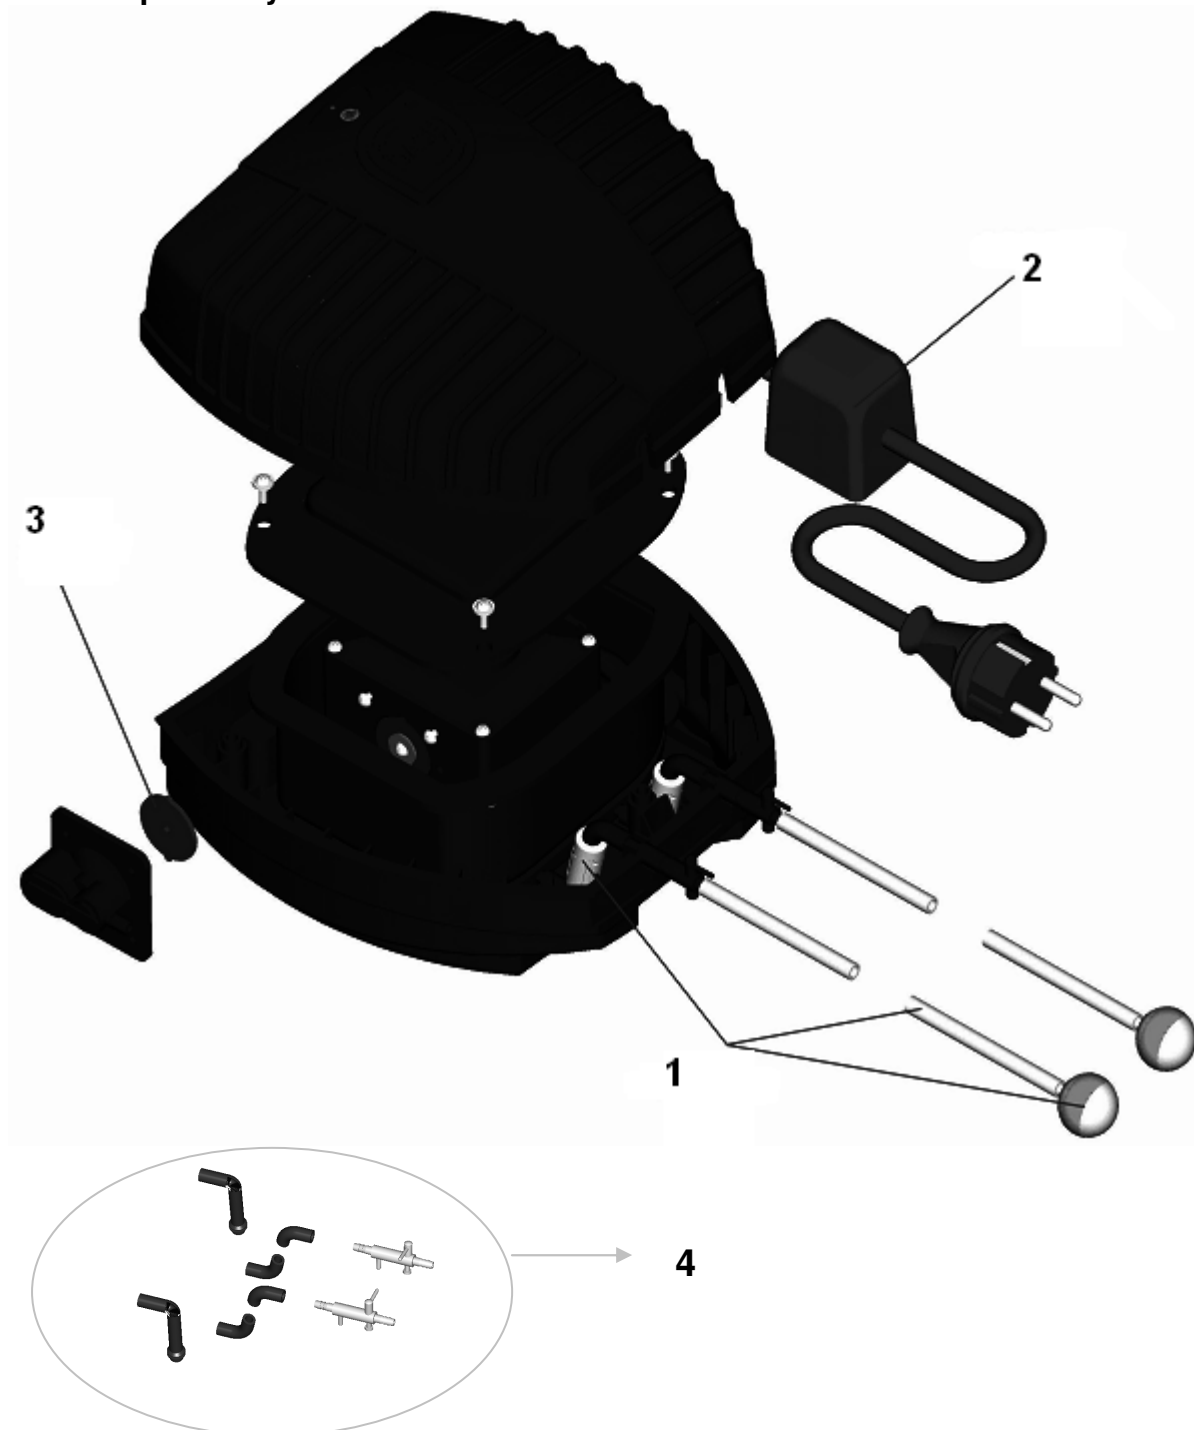

Ersatzteilliste 2010 Spare part list 2010

56387 Aqua – Oxy 400
37125 Aqua – Oxy 1000
57350 Aqua – Oxy 2000

| Pos Nr. | Aqua OXY 400 | Aqua OXY 1000 | Aqua Oxy 2000 | Ersatzteilbezeichnung | Spare part description |
|---------|--------------|---------------|---------------|------------------------|------------------------|
| 1 | 36900 | 29246 | 29246 | Schlauch Set | replacement set hoses |
| 2 | 36901 | 27346 | 29069 | Netztransformator 12 V | transformer 12V |
| 3 | 25537 | 27347 | 29311 | Ersatzmembrane | membrane |
| 4 | 28013 | 29245 | 29245 | Ersatz-Ventilset | repl. set valve |