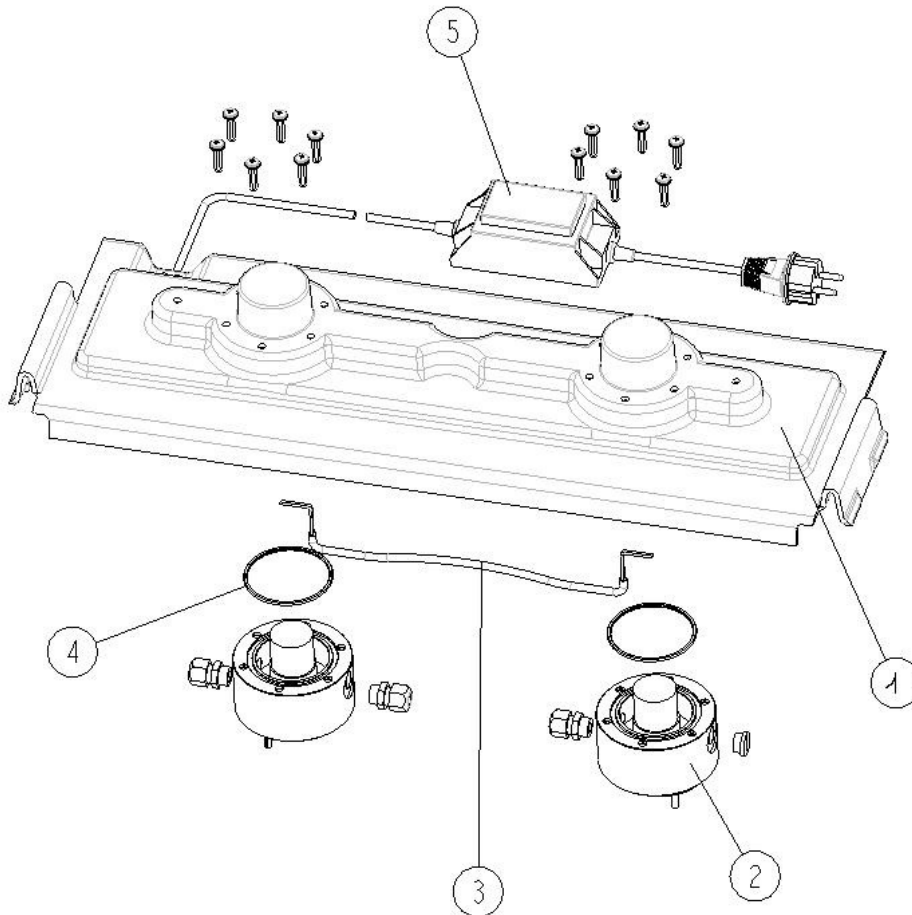

57094 Proficlear Screendrive

Pos	Id-Nr	Ersatzteilbezeichnung	Spare part description
1	27731	Abdeckung Reinigungsautomatik	cover plate
2	35458	Motorbaustein kpl.	assembly motor cpl.
3	27792	Anschlussleitung 2 x 1 ² 0,5 m	cable H07RN-F 2x1 0,5 m
4	16250	O - Ring 65x3	o-ring 65,0X3,0 70SH NBR
5	35445	Trafo 230 V - 12V (Zeitschaltautomik)	assembly timer