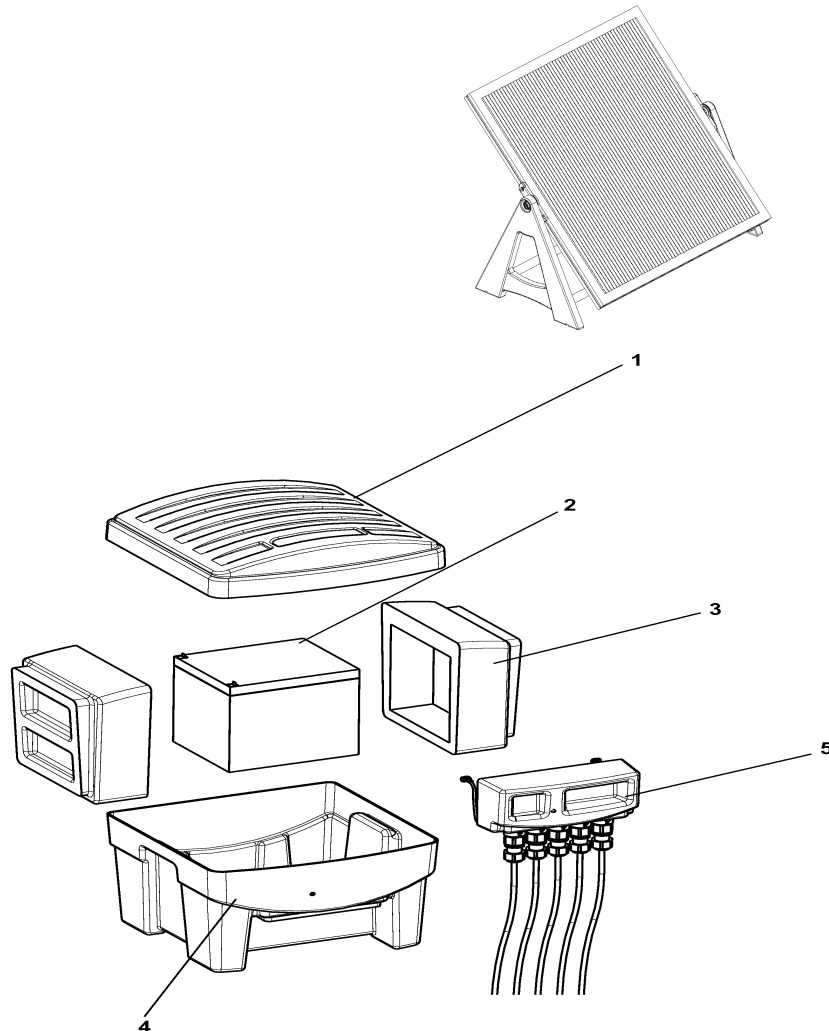

Ersatzteilliste 2010 Spare part list 2010

56895 Solarsafe 17
56896 Solarsafe 41
37103; 37104; 37105 Solar-Modul

| Pos. Nr. | Modul 10 | Modul 20 + 35 | Solarmax 17 | Solarmax 41 | Ersatzteil-bezeichnung | Spare part description |
|----------|----------|---------------|-------------|-------------|-------------------------------------|-------------------------------------|
| 1 | -- | -- | 26915 | 26915 | Deckel | cap |
| 2 | -- | -- | 27186 | 27187 | Solar Akku | solar akku |
| 3 | -- | -- | 27193 | 26962 | Akku Aufnahme | akku holder |
| 4 | -- | -- | 26914 | 26914 | Behälter | case solar safe |
| 5 | -- | -- | 35373 | 35373 | BG Elektrobox | elektronic box |
| 6 | 35401 | 35401 | -- | -- | Fuß inkl. Schrauben | accessory kit |
| 7 | 35402 | 35403 | -- | -- | Querstangen | crossbar |
| 8 | 26932 | 26932 | -- | -- | Einbau Kupplung nicht abgebildet | assembly coupler without drawing |
| 9 | 26931 | 26931 | -- | -- | EinbauStecker nicht abgebildet | assemblby plug without drawing |
| 10 | 26930 | 26930 | -- | -- | Kupplung kpl. nicht abgebildet | cordcoupler without drawing |
| 11 | 26922 | 26922 | -- | -- | Stecker kpl. nicht abgebildet | cordplug without drawing |