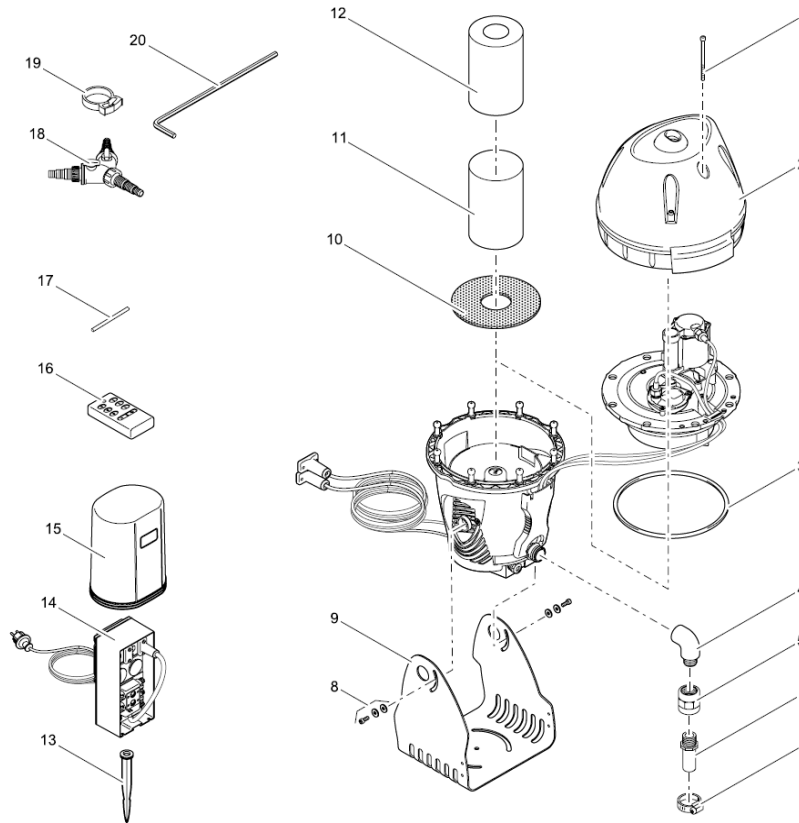

# Ersatzteilliste 2010 Spare part list 2010

## 50052 Rainbow Star Set 50053 Rainbow Star Erweiterungs-Set

Pos.-Nr.	ID.-Nr.	Ersatzteilbezeichnung	Spare part description
1	5949	ZYL.SCHR.V2A DIN912 6X16	cylindric screw V2A /6 x 16
2	35925	Ersatzteil Haube Jumping Jet	spare part dome Jumping Jet
3	10013	Endverbinder CE 5	o-ring NBR 218x8 55Sh black
4	24563	Winkel 90° G1 I-A Kunststoff	90 degree elbow
5	27503	Doppelmuffe 1" IG	doubleleave 1"
6	10092	Schlauchtülle bearbeitet	hose tail machined
7	6284	Schlauchschelle VA 22-32	regular clamp wide band 22-32
8	10199	BG Ers. Feststell Kit Jumping Jet	fixing kit for base
9	29794	Gerätefuß	base
10	29795	Diffusorblech	diffusor plate
11	10655	Siebeinsatz Wasserberuhiger	filter water stabilizer
12	29769	Filtereinsatz blau Typ FTM-365A	filterinsert blue Typ FTM-365A
13	20284	Erdspieß	spike
14	10893	Ersatz FM Master	spare part FM Master
15	33371	Haube FM - Master 1 - 3	cover FM - Master
16	22653	Handsender f. FM 1 - 3	hand transmitter for FM Master
17	17441	Achse D. 2,5 X 69,5	hilox 961 shaft
18	56668	Y-Verteiler 1 1/2" regulierbar	y-distributor 1 1/2" regulable
19	10632	Snapper SNP8 schwarz	snapper SNP8 black
20	10673	6-kant Schraubendreher 5mm	hexagon screwdriver