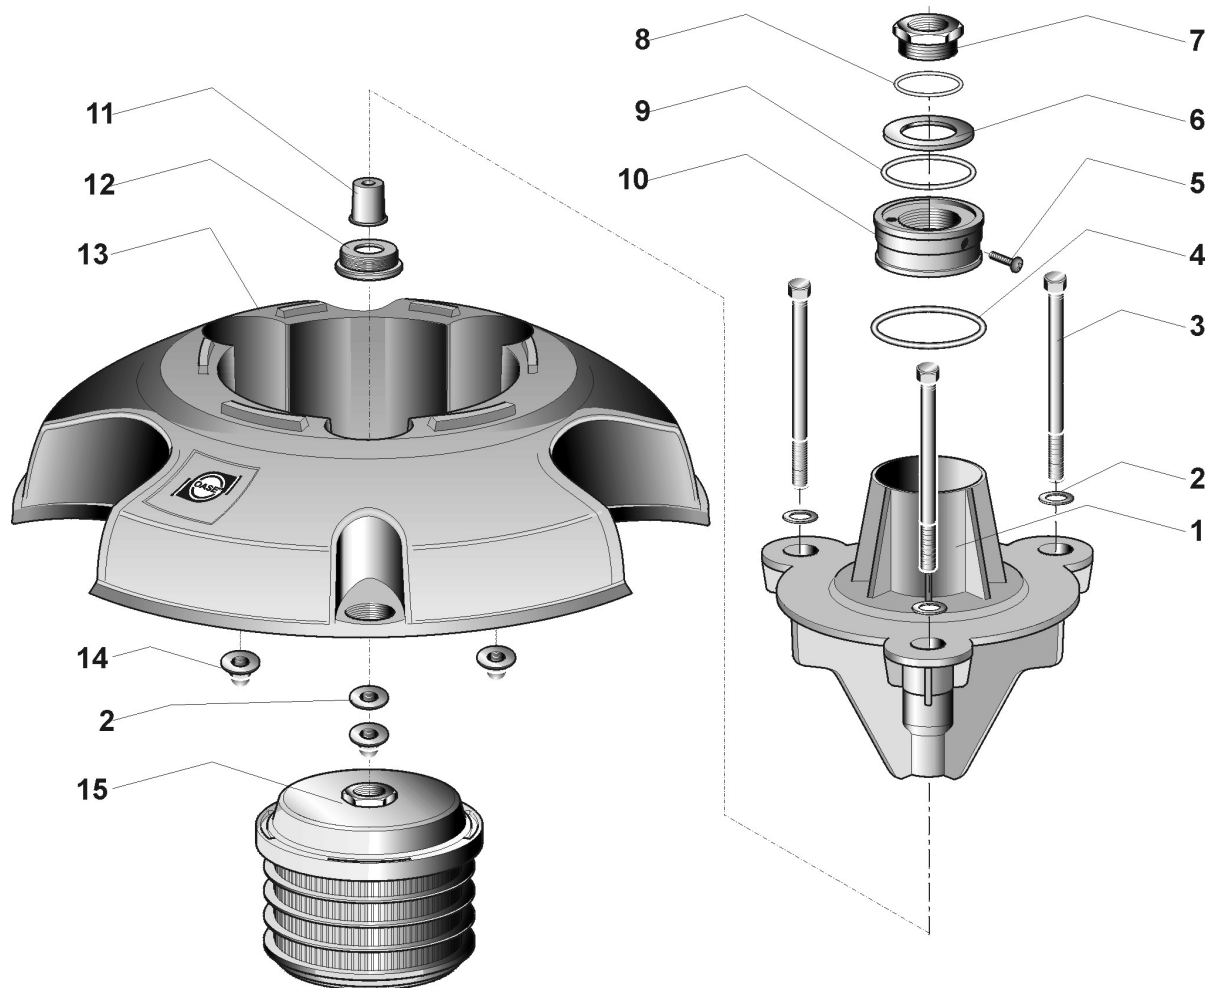

# Ersatzteilliste 2010 Spare part list 2010

53777 Pond Jet Schwimmaggregat  
57075 Pond-Jet Schwimmaggregat

Pos.-Nr.	ID.-Nr.	Ersatzteilbezeichnung	Spare part description
1	19279	Düsenkörper Pond Jet	fountain nozzle unit
2	9848	Unterlegscheibe V2A 10,5mm	washer V2A 10,5 mm
3	19288	Sechskantschraube M8 x 130	bolt, HEX M8 x 130
4	3579	O-Ring 76,0 x 4,0	o-ring 76,0 x 4,0
5	6018	Linsenschraube V2A 5 x 16	bolt
6	19545	Lochscheibe	washer f. nozzleless
7	19544	Stopfen 1"	plug 1"
8	13290	O-Ring 33 x 3	o-ring PN 33 X 3 black
9	3578	O-Ring 72,0 x 4,0	o-ring 72,0 x 4,0
10	19282	Düseneinsatz Vulkan	fountain nozzle "Vulkan" 12
11	10035	Wasserberuhiger	water stabilizer
12	19280	Red.-Nippel 2" NPT	reduction nipple 2" - 1"
13	17939	Schwimmkörper	float mini
14	6118	Hutmutter V2A M8	bolt V2A M8
15	35421	Classic USP 70 20 M	assem. Classic USP 70