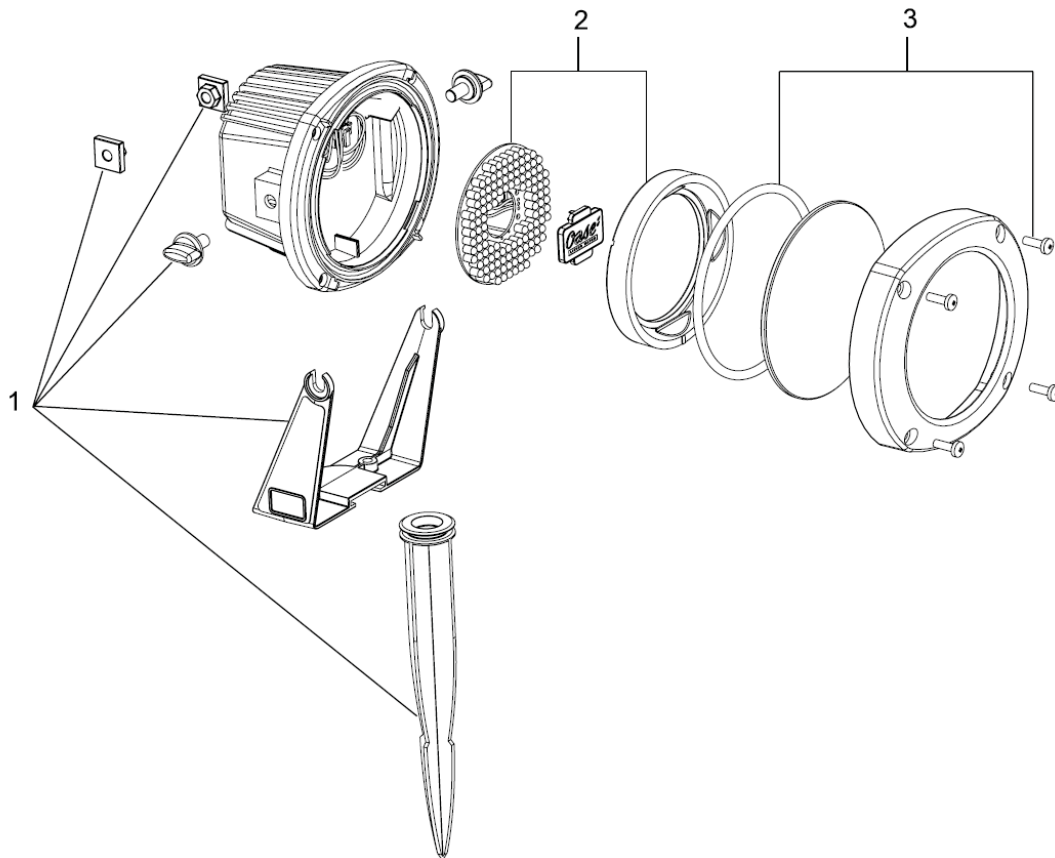

50366 Lunaqua 10 LED

Pos.-Nr.	ID.-Nr.	Ersatzteilbezeichnung	Spare part description
1	13422	Ers. Befestigungs Set	spare part fastening set
2	13371	Ersatzplatine LED	Plate LED
3	13421	Ers. Oberteil/Glas Lun. 10/LED	spare part top/glas Lun. 10/LED