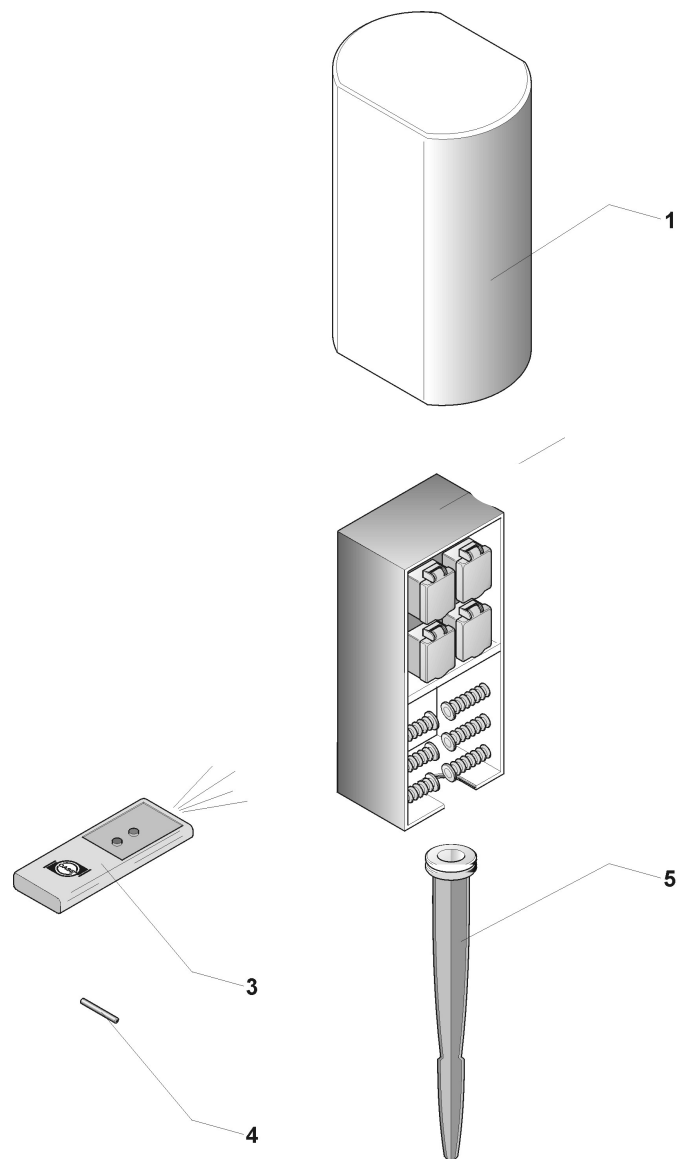

Ersatzteilliste 2010 Spare part list 2010

54978 FM-Master 1
36310 FM-Master 2
36311 FM-Master 3
56886 FM Profi Master
55454 InScenio 12V
55433 InScenio 230

Pos.-Nr.	ID.-Nr.	Ersatzteilbezeichnung	Spare part description
1	33371	Haube	cover FM - Master 1 - 3
3	22653	Handsender	hand transmitter
4	17441	Taststift	hilox shaft
5	20284	Erdspiess	spike
6	27645	Feinsicherungshalter FM 3	fuse holder
7	26873	Sicherung	fuse 1,6 A
8	23263	Batterie GP23A	battery GP23A