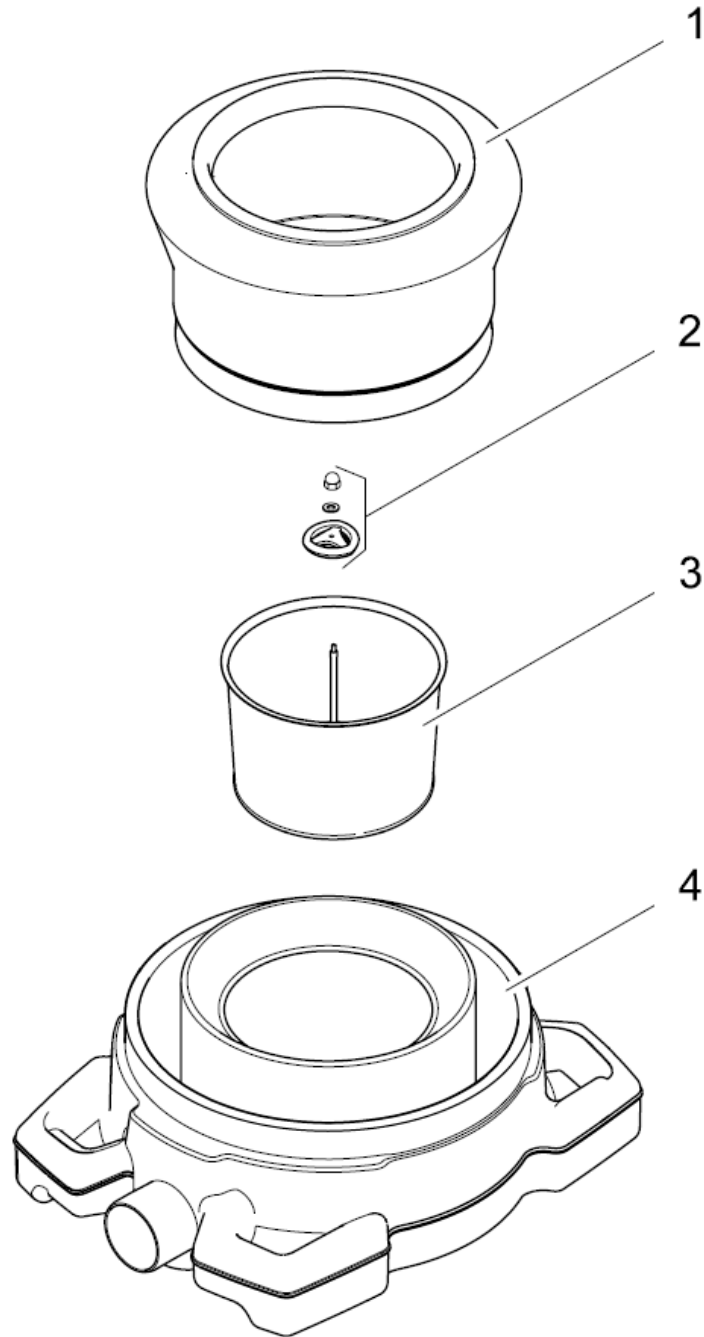

57134 Profiskim 100

Pos.-Nr.	ID.-Nr.	Ersatzteilbezeichnung	Spare part description
1	27843	Schwimmring	float profiskim
2	28037	Griff für Sieb	handle for sieve
3	28036	Sieb	stainless steel sieve
4	27844	Sockel	base profiskim