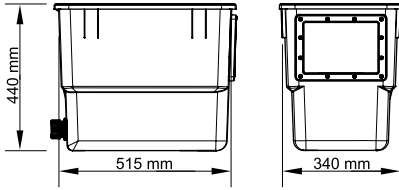

## Biosys Skimmer Plus

= 65 - 265 l/min

Pos	
1	23883
2	28353
3	27696
4	35505
5	23791
6	28613

**Oase**  
LIVING WATER

**OASE GmbH**  
Tecklenburger Str. 161  
48477 Hörstel  
Germany

[www.oase-livingwater.com](http://www.oase-livingwater.com)