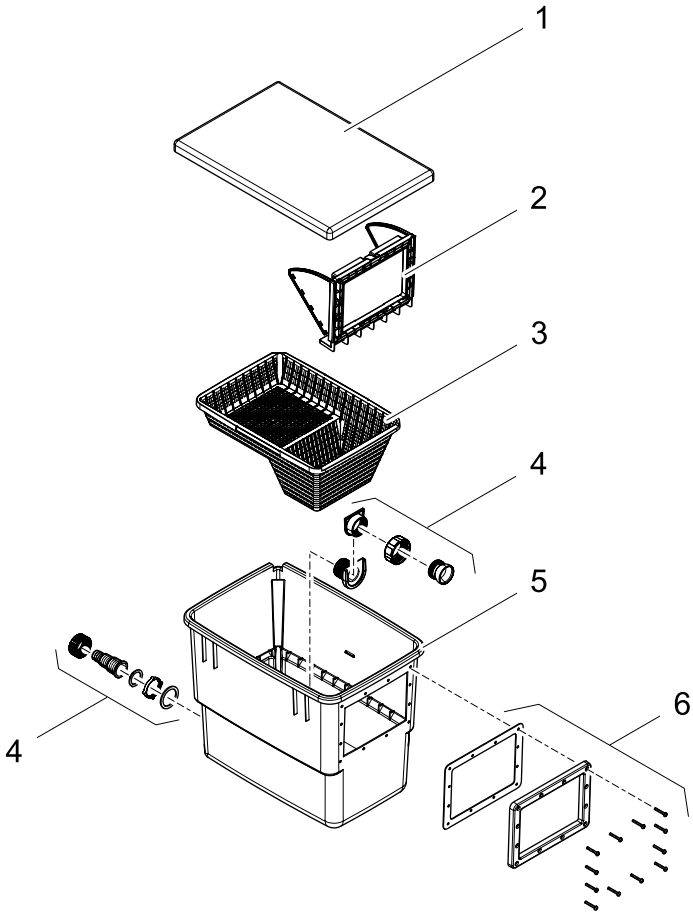

## Biosys Skimmer Plus

= 65 - 265 l/min

Pos	
1	23883
2	28353
3	27696
4	35505
5	23791
6	28613

**Oase**  
LIVING WATER

**OASE GmbH**  
Tecklenburger Str. 161  
48477 Hörstel  
Germany

[www.oase-livingwater.com](http://www.oase-livingwater.com)