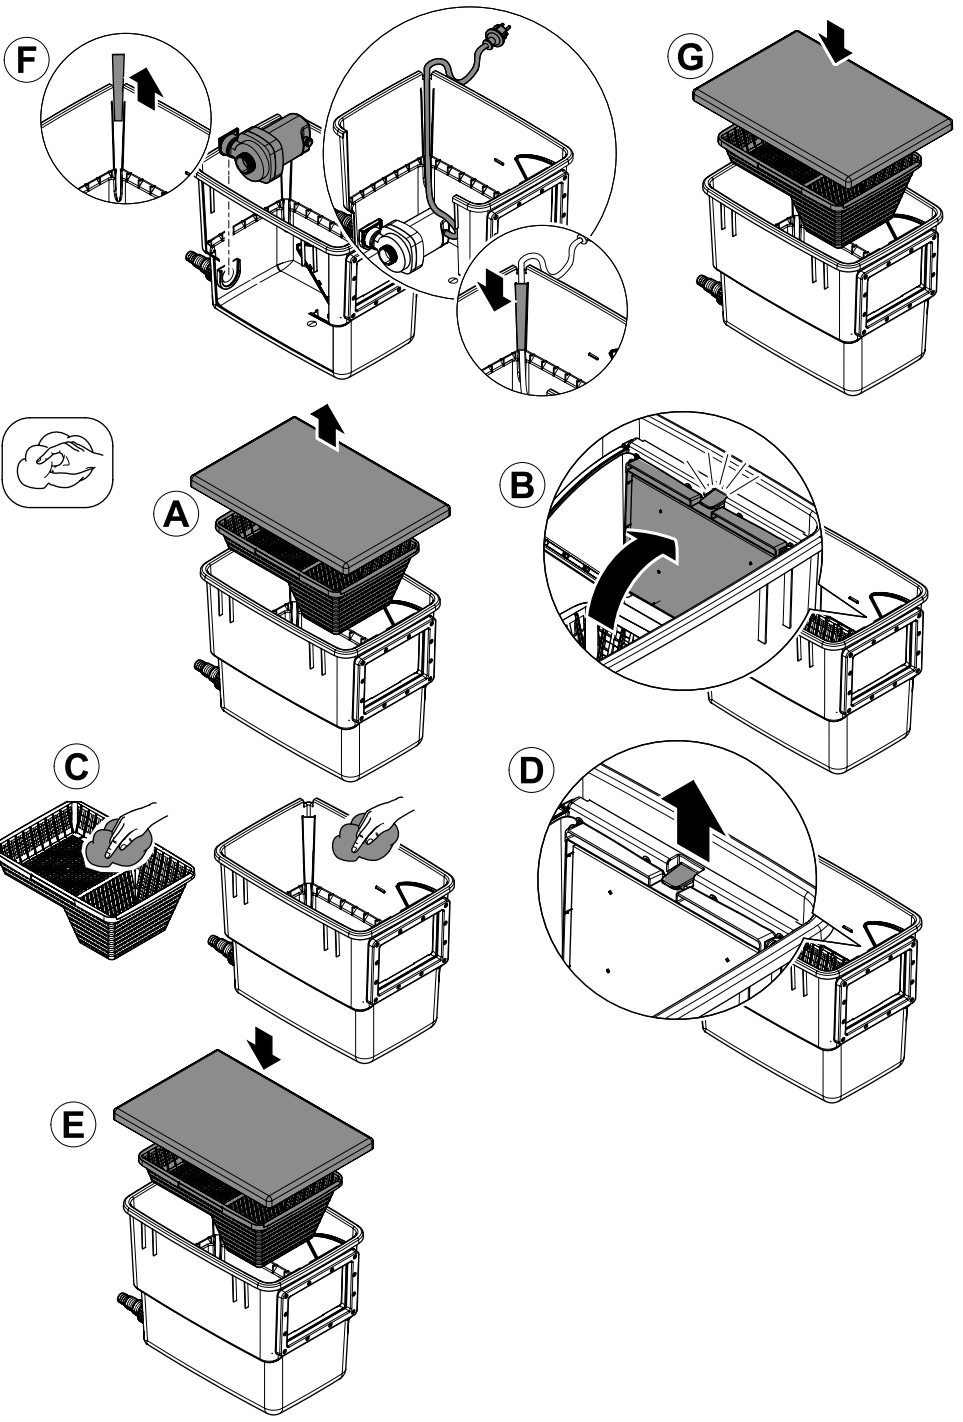

## Biosys Skimmer Plus

= 65 - 265 l/min

Pos	
1	23883
2	28353
3	27696
4	35505
5	23791
6	28613

**Oase**  
LIVING WATER

**OASE GmbH**  
Tecklenburger Str. 161  
48477 Hörstel  
Germany

[www.oase-livingwater.com](http://www.oase-livingwater.com)