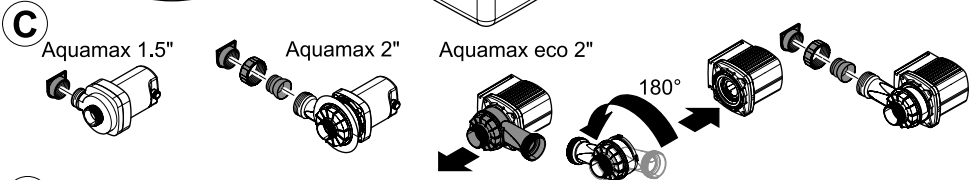

## Biosys Skimmer Plus

= 65 - 265 l/min

Pos	
1	23883
2	28353
3	27696
4	35505
5	23791
6	28613

**Oase**  
LIVING WATER

**OASE GmbH**  
Tecklenburger Str. 161  
48477 Hörstel  
Germany

[www.oase-livingwater.com](http://www.oase-livingwater.com)