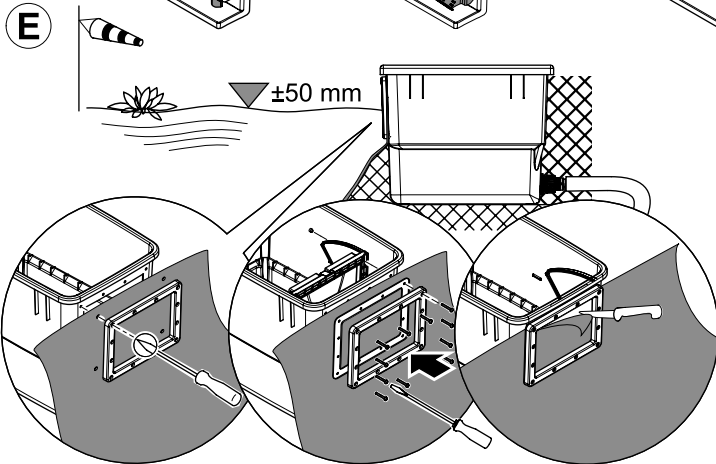

## Biosys Skimmer Plus

= 65 - 265 l/min

Pos	
1	23883
2	28353
3	27696
4	35505
5	23791
6	28613

**Oase**  
LIVING WATER

**OASE GmbH**  
Tecklenburger Str. 161  
48477 Hörstel  
Germany

[www.oase-livingwater.com](http://www.oase-livingwater.com)