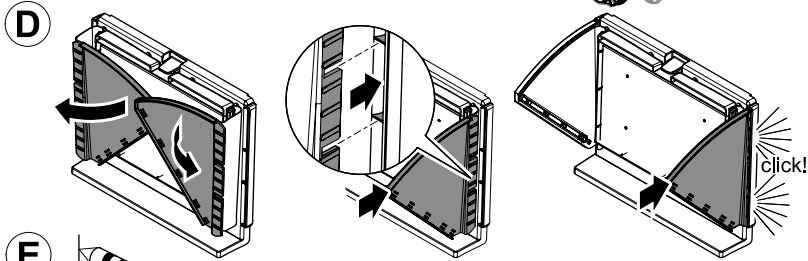

## Biosys Skimmer Plus

= 65 - 265 l/min

Pos	
1	23883
2	28353
3	27696
4	35505
5	23791
6	28613

**Oase**  
LIVING WATER

**OASE GmbH**  
Tecklenburger Str. 161  
48477 Hörstel  
Germany

[www.oase-livingwater.com](http://www.oase-livingwater.com)