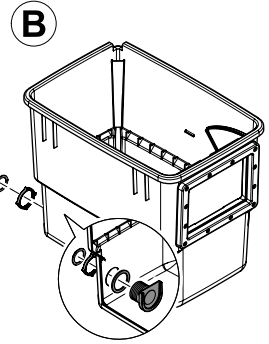

## Biosys Skimmer Plus

= 65 - 265 l/min

Pos	
1	23883
2	28353
3	27696
4	35505
5	23791
6	28613

**Oase**  
LIVING WATER

**OASE GmbH**  
Tecklenburger Str. 161  
48477 Hörstel  
Germany

[www.oase-livingwater.com](http://www.oase-livingwater.com)