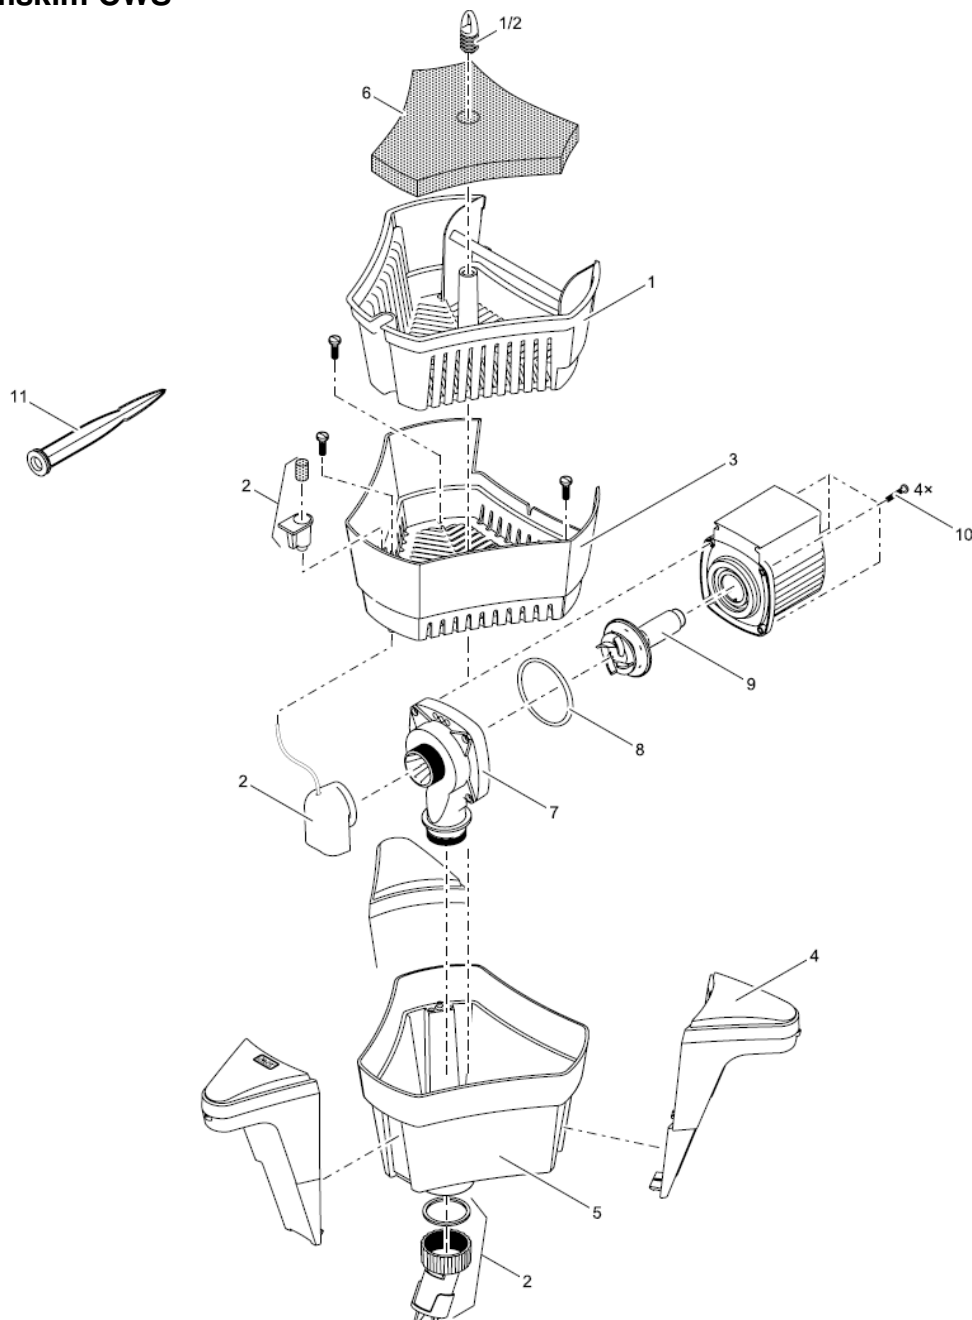

Ersatzteilliste 2010 Spare part list 2010

50170 Swimskim CWS

Pos.-Nr.	ID.-Nr.	Ersatzteilbezeichnung	Spare part description
1	12497	Ersatz Korb	asm basket
2	12499	Beipack	additional pack
3	12021	Behälter	case
4	11466	Schwimmer	float
5	11328	Pumpenkammer	pump case
6	12433	Schaum	foam
7	11825	Pumpengehäuse	pump housing
8	25969	O-Ring NBR 60x2,5	o-ring NBR 60x2,5
9	11654	Ersatzrotor	replacement rotor
10	6055	Linsenschraube V2A M5X20	bolt V2A M5x20
11	20284	Erdspieß	ground spike