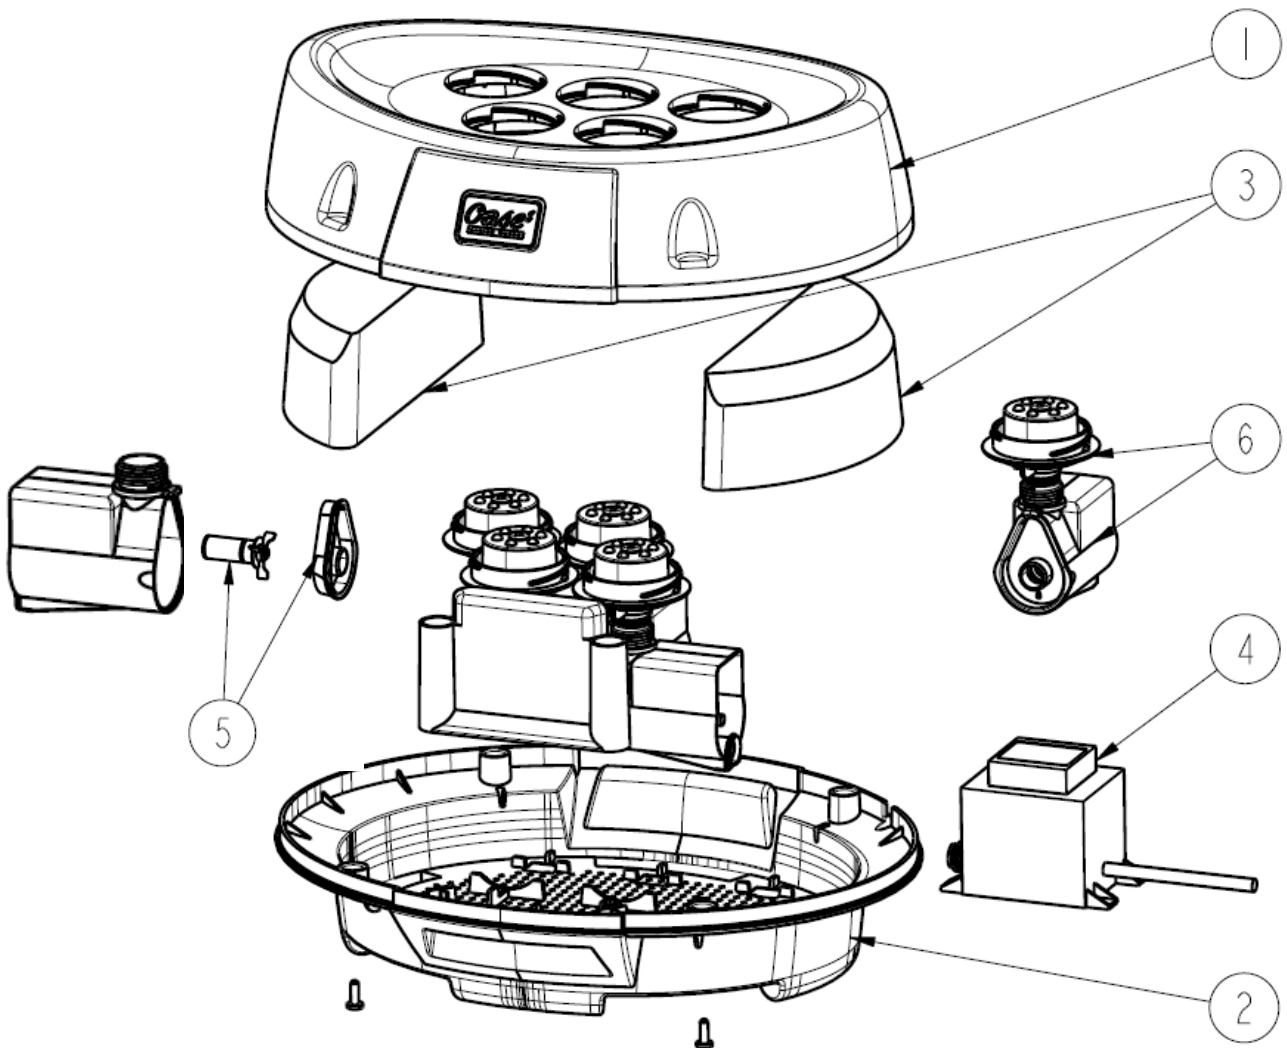

Ersatzteilliste 2010 Spare part list 2010

50214 Water Starlet

Pos.-Nr.	ID.-Nr.	Ersatzteilbezeichnung	Spare part description
1	11834	Gehäuse Oberteil m. Emblem	housing top incl. sticker
2	11835	Gehäuse Unterteil	bottom cover
3	12293	Schwimmkörper	float
4	12126	Trafo DE-45-12W	transformer DE-45-12W
5	12346	BG Rotor kpl	asm rotor cpl.
6	12347	Austausch durch Hersteller	change by producer